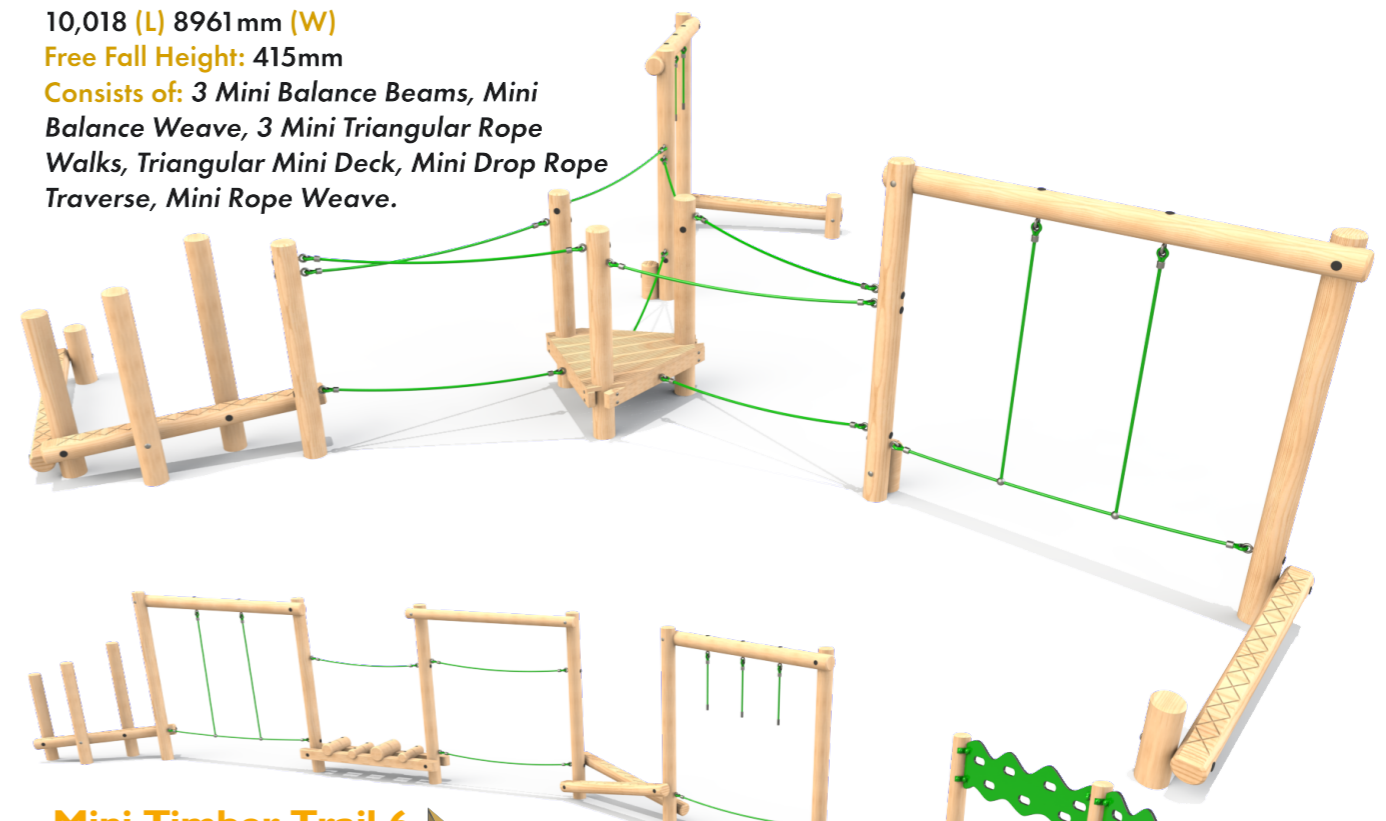

Mini Timber Trail 5 ▼

Product Dimensions
7018 (L) 5964 (W) 1800 mm (H)
Minimum Surface Area: 53.76m²
10,018 (L) 8961mm (W)
Free Fall Height: 415mm
Consists of: 3 Mini Balance Beams, Mini Balance Weave, 3 Mini Triangular Rope Walks, Triangular Mini Deck, Mini Drop Rope Traverse, Mini Rope Weave.