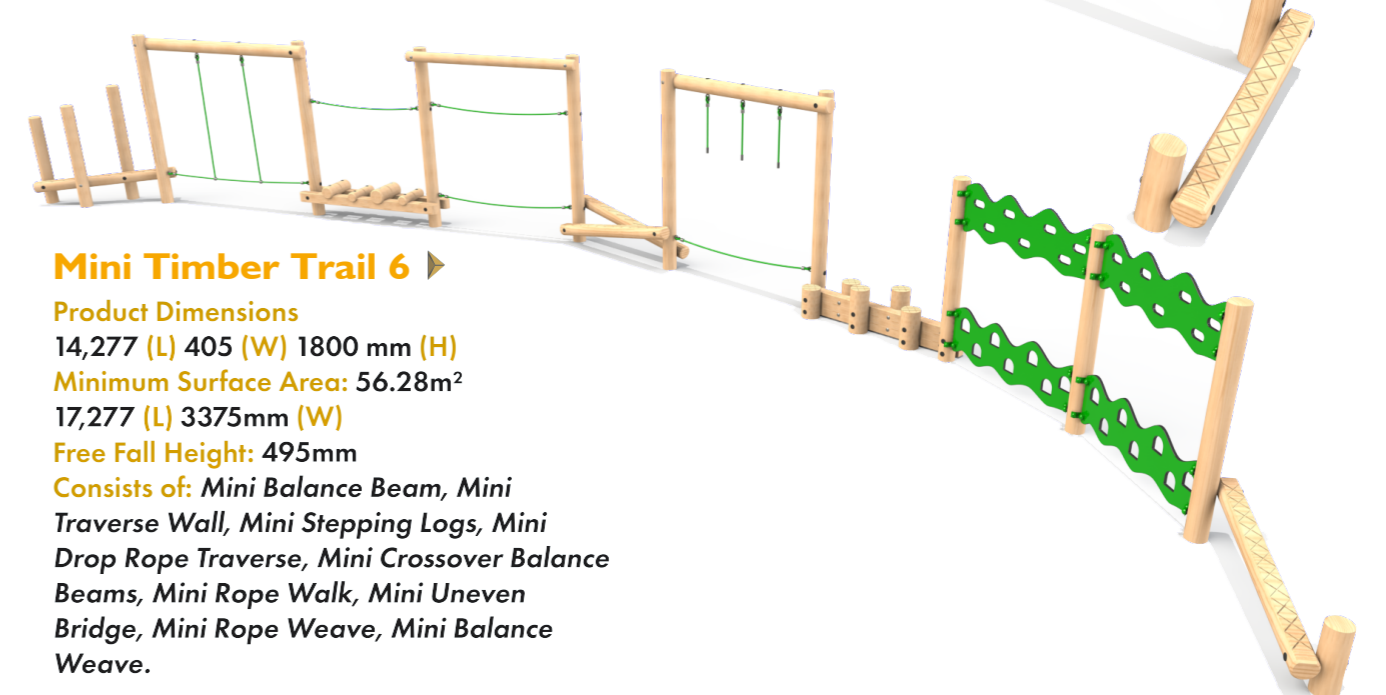

Mini Timber Trail 6 ▶

Product Dimensions
14,277 (L) 405 (W) 1800 mm (H)
Minimum Surface Area: 56.28m²
17,277 (L) 3375mm (W)
Free Fall Height: 495mm
Consists of: Mini Balance Beam, Mini Traverse Wall, Mini Stepping Logs, Mini Drop Rope Traverse, Mini Crossover Balance Beams, Mini Rope Walk, Mini Uneven Bridge, Mini Rope Weave, Mini Balance Weave.